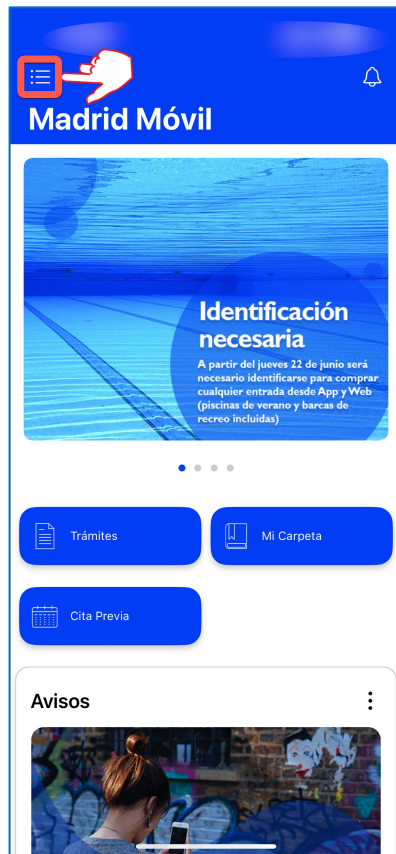

## “MADRID ES DEPORTE” - APP MADRID MÓVIL Cómo visualizar tu código QR de forma rápida y sencilla

1. En primer lugar, deberás acceder a la App Madrid Móvil identificándote con correo y contraseña.

## “MADRID ES DEPORTE” - APP MADRID MÓVIL Cómo visualizar tu código QR de forma rápida y sencilla

2. A continuación, accedo a la tarjeta Madrid es Deporte y pulso sobre **Ver más** para acceder a los servicios de la App Madrid Móvil.

### “MADRID ES DEPORTE” - APP MADRID MÓVIL Cómo visualizar tu código QR de forma rápida y sencilla

3. Accedo a Cuenta / Entradas y pulso sobre la entrada a la que quiero acceder y por último, hago clic en el código QR para mostrar la entrada: