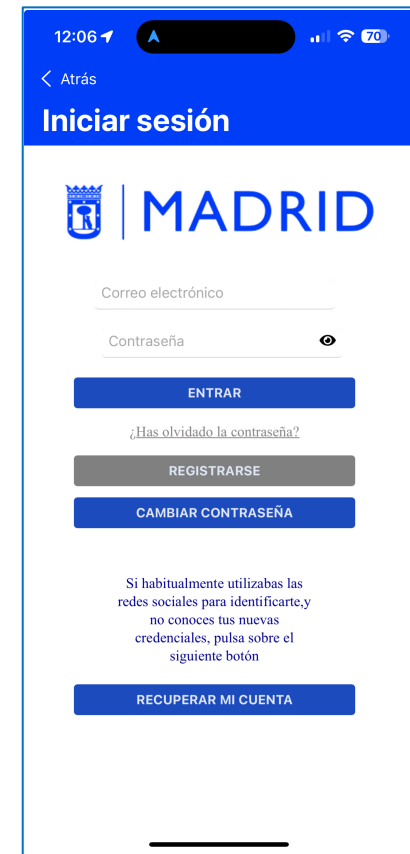

## “MADRID ES DEPORTE” - APP MADRID MÓVIL Cómo visualizar tu código QR de forma rápida y sencilla

1. En primer lugar, deberás acceder a la App Madrid Móvil identificándote con correo y contraseña.

## “MADRID ES DEPORTE” - APP MADRID MÓVIL Cómo visualizar tu código QR de forma rápida y sencilla

2. A continuación, accedo a la tarjeta Madrid es Deporte y pulso sobre **Ver más** para acceder a los servicios de la App Madrid Móvil.

### “MADRID ES DEPORTE” - APP MADRID MÓVIL Cómo visualizar tu código QR de forma rápida y sencilla

3. Accedo a Cuenta / Entradas y pulso sobre la entrada a la que quiero acceder y por último, hago clic en el código QR para mostrar la entrada: