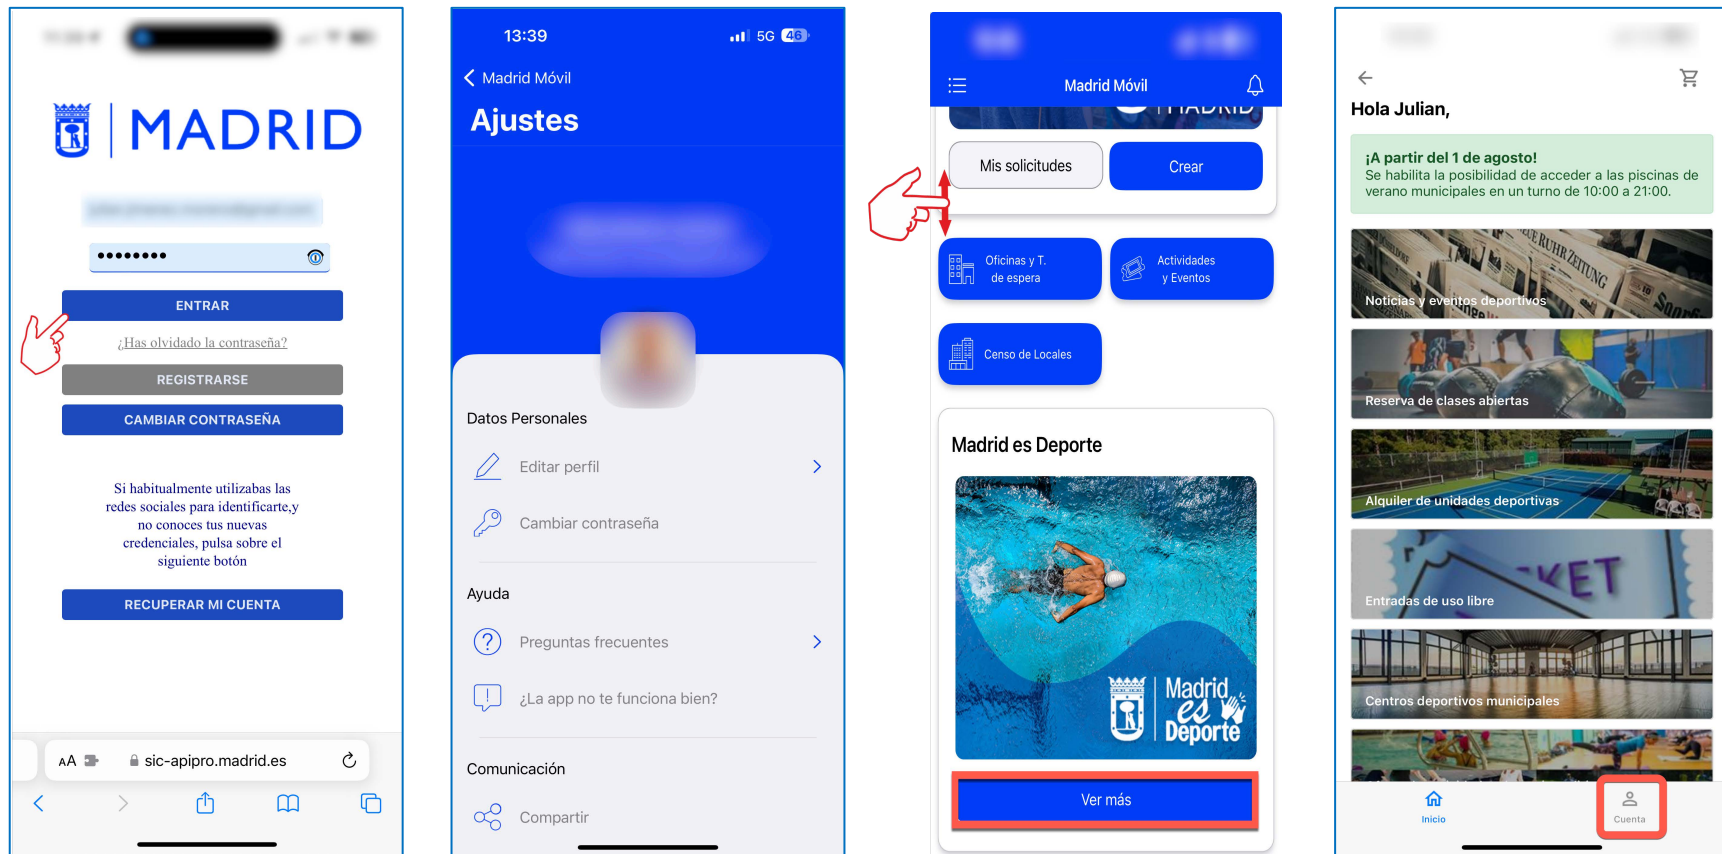

## “MADRID ES DEPORTE” - APP MADRID MÓVIL Cómo visualizar tu código QR de forma rápida y sencilla

1. En primer lugar, deberás acceder a la App Madrid Móvil identificándote con correo y contraseña.

## “MADRID ES DEPORTE” - APP MADRID MÓVIL Cómo visualizar tu código QR de forma rápida y sencilla

2. A continuación, accedo a la tarjeta Madrid es Deporte y pulso sobre **Ver más** para acceder a los servicios de la App Madrid Móvil.

### “MADRID ES DEPORTE” - APP MADRID MÓVIL Cómo visualizar tu código QR de forma rápida y sencilla

3. Accedo a Cuenta / Entradas y pulso sobre la entrada a la que quiero acceder y por último, hago clic en el código QR para mostrar la entrada: