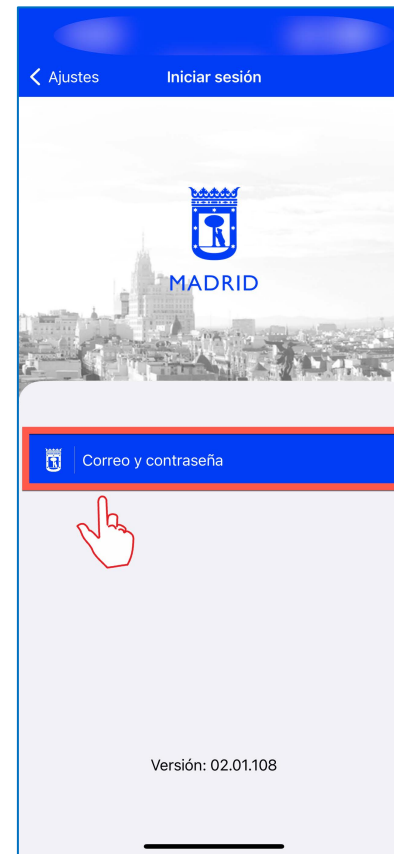

## “MADRID ES DEPORTE” - APP MADRID MÓVIL Cómo visualizar tu código QR de forma rápida y sencilla

1. En primer lugar, deberás acceder a la App Madrid Móvil identificándote con correo y contraseña.

## “MADRID ES DEPORTE” - APP MADRID MÓVIL Cómo visualizar tu código QR de forma rápida y sencilla

2. A continuación, accedo a la tarjeta Madrid es Deporte y pulso sobre **Ver más** para acceder a los servicios de la App Madrid Móvil.

### “MADRID ES DEPORTE” - APP MADRID MÓVIL Cómo visualizar tu código QR de forma rápida y sencilla

3. Accedo a Cuenta / Entradas y pulso sobre la entrada a la que quiero acceder y por último, hago clic en el código QR para mostrar la entrada: