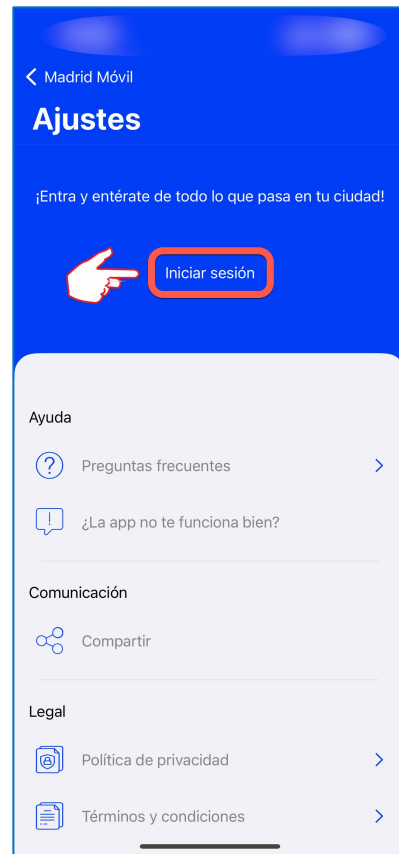

## “MADRID ES DEPORTE” - APP MADRID MÓVIL Cómo visualizar tu código QR de forma rápida y sencilla

1. En primer lugar, deberás acceder a la App Madrid Móvil identificándote con correo y contraseña.

## “MADRID ES DEPORTE” - APP MADRID MÓVIL Cómo visualizar tu código QR de forma rápida y sencilla

2. A continuación, accedo a la tarjeta Madrid es Deporte y pulso sobre **Ver más** para acceder a los servicios de la App Madrid Móvil.

### “MADRID ES DEPORTE” - APP MADRID MÓVIL Cómo visualizar tu código QR de forma rápida y sencilla

3. Accedo a Cuenta / Entradas y pulso sobre la entrada a la que quiero acceder y por último, hago clic en el código QR para mostrar la entrada: